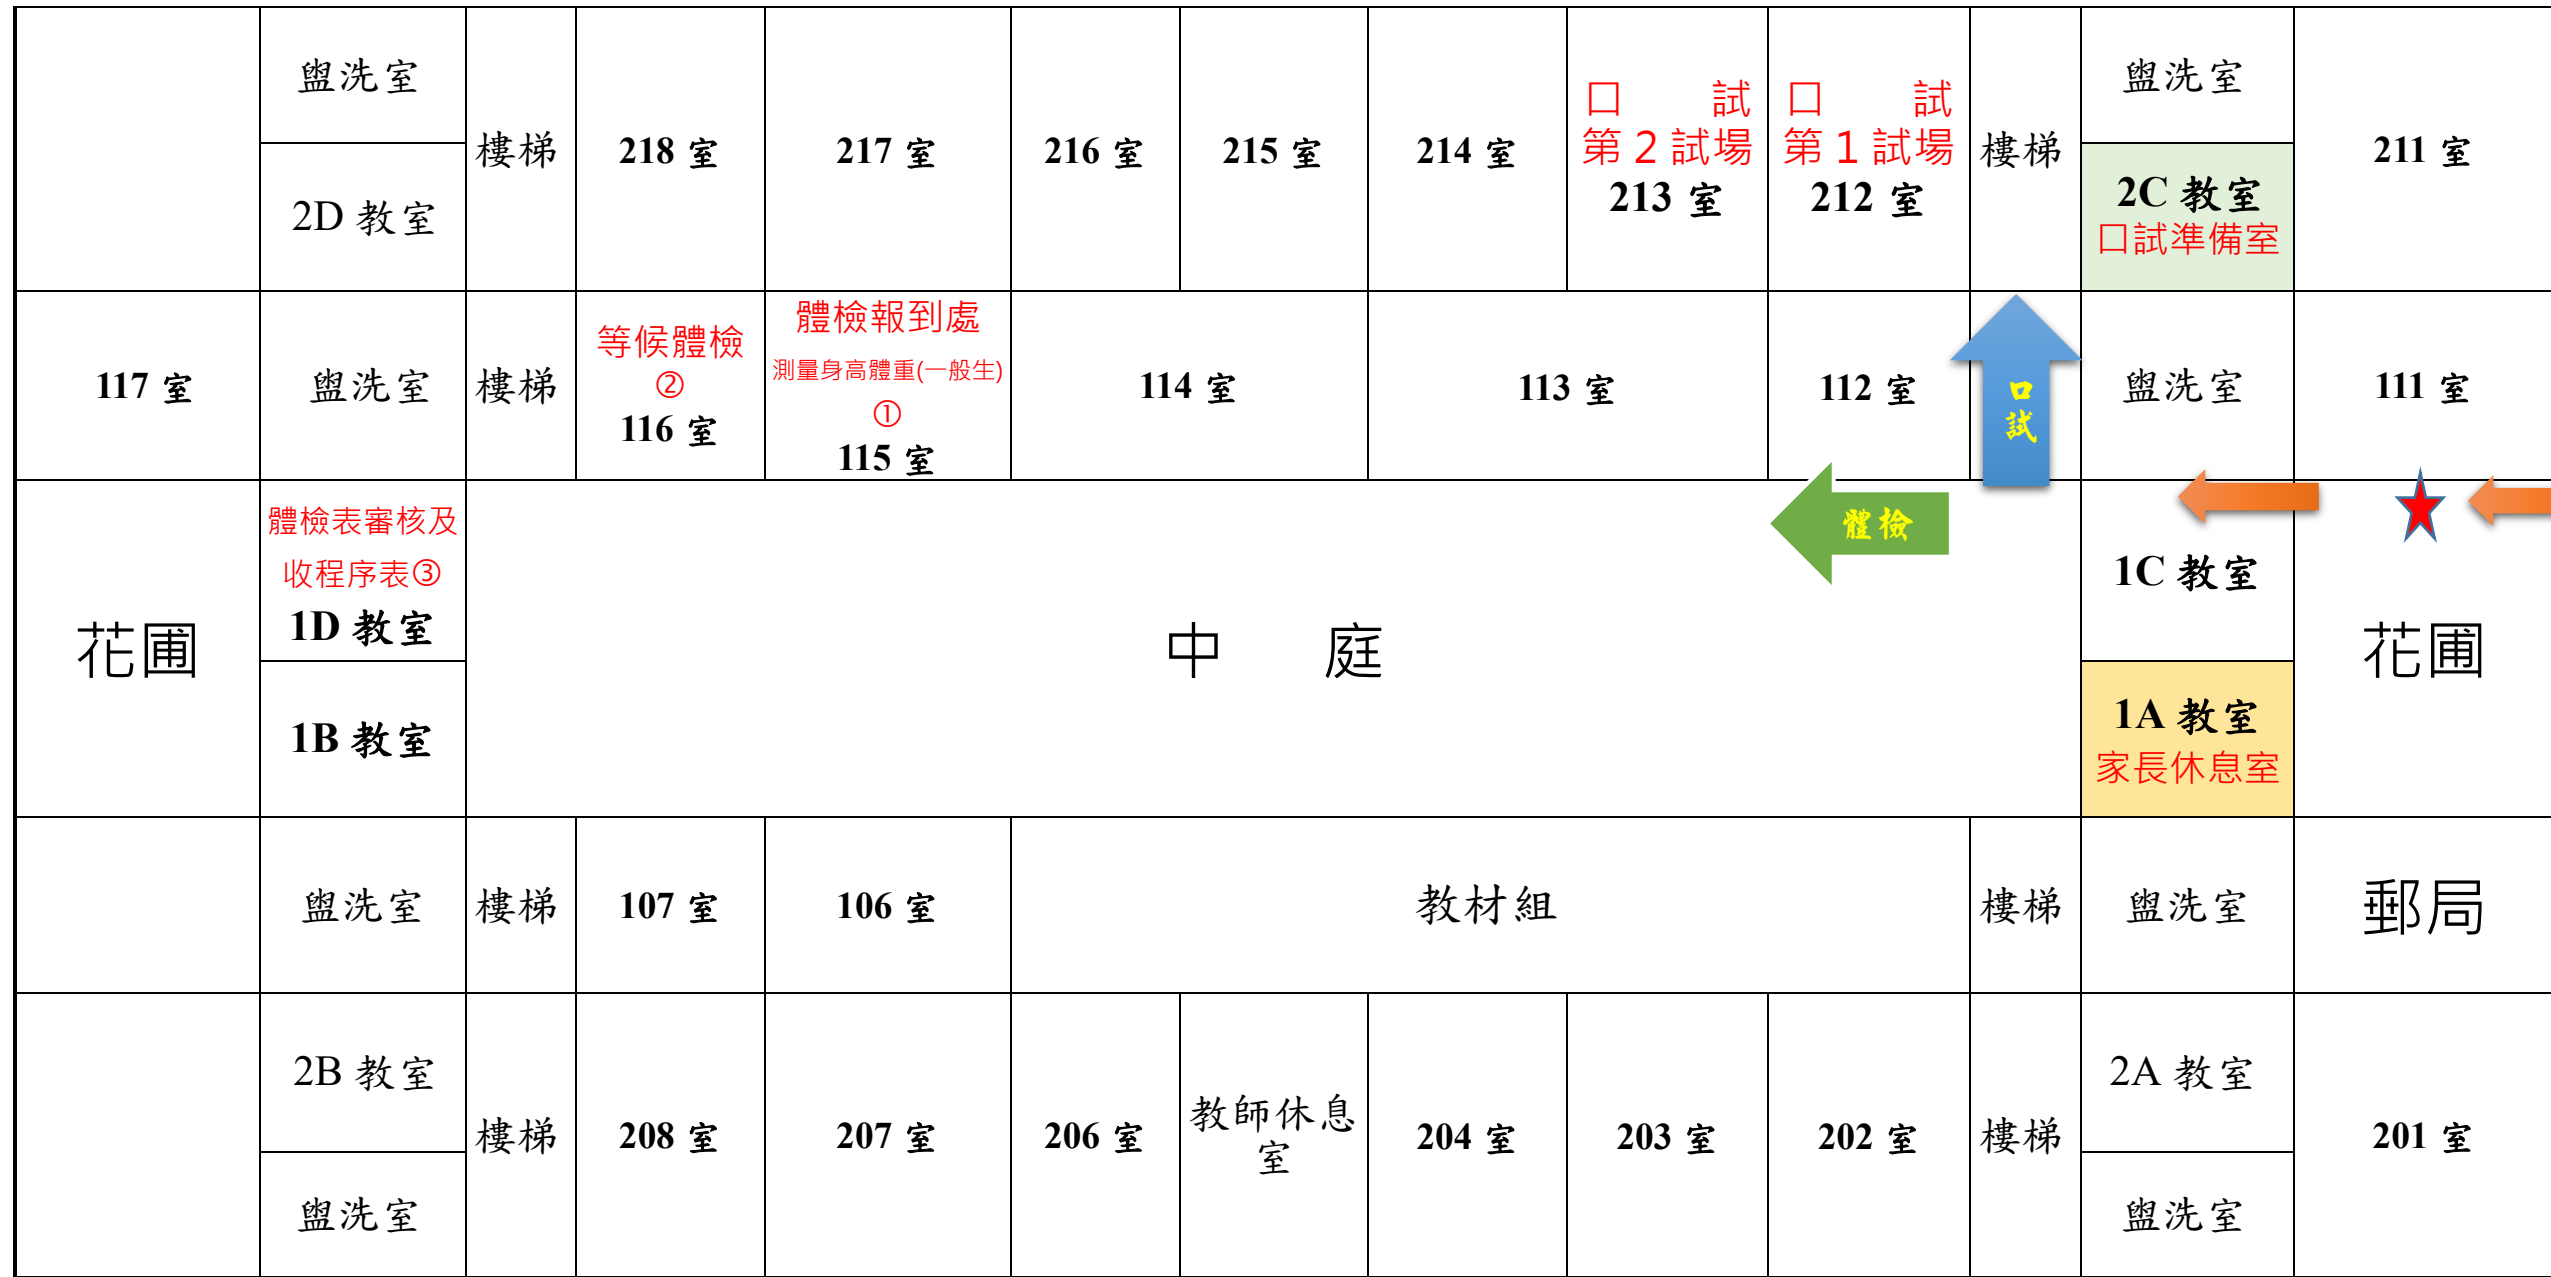

中央警察大學 113 學年度研究所入學考試複試

資訊館

試場平面圖

力行樓

精神
堡壘

校門

☑考生注意事項：

- 1、進入本校後，請沿左側步道步行前往教學大樓，參加口試或體檢。
- 2、請由盥洗室旁樓梯上 2 樓，依分配前往口試試場報到，準備接受口試；或可先前往 115 教室報到參加體檢。
- 3、考生**完成「口試」及「體檢」後**，應分別請工作人員在程序表核章；兩項皆完成後，**請務必將程序表繳交給工作人員。**
- 4、本校宿舍區域(警英樓、警光樓、友誼樓及警賢樓)未開放，請勿逕自前往。